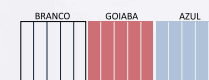

COR ÚNICA  
  
**BRF00244**  
 SHORTS  
 COMFY  
 ESTAMPADO  
**P-GG**

**CLF00423**

CALÇA  
ALFAIATARIA  
TWILL  
CHANEL  
34-44

**BRF00234**

BERMUDA  
ALFAIATARIA  
LISTRADA  
34-44

**BRF00229**

SHORTS  
COMFY  
FLAME  
P-GG