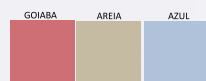

COR ÚNICA  
  
**BRF00244**  
 SHORTS  
 COMFY  
 ESTAMPADO  
**P-GG**

**CLF00423**

CALÇA  
ALFAIATARIA  
TWILL  
CHANEL  
34-44

**BRF00234**

BERMUDA  
ALFAIATARIA  
LISTRADA  
34-44

**BRF00229**

SHORTS  
COMFY  
FLAME  
P-GG