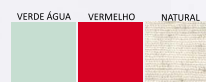

TPF00384

VESTIDO
MIDI
LINHO
PP-GG