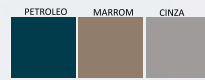

# MEN'S COLLECTION

R A F R E E

**BRM00070**  
BERMUDA  
ALFAIATARIA  
36-48

**BRM00069**  
BERMUDA  
ALFAIATARIA  
ESCOCÈS  
36-48

**BRM00071**  
 BERMUDA  
 ALFAIATARIA  
 LINHO  
 36-48

**BRM00042**  
 BERMUDA  
 MASC SARJA  
 36-48