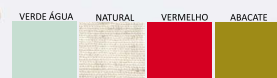

SAI00096

SAIA
MIDI
LINHO
36-44