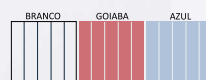

CLF00423

CALÇA
ALFAIATARIA
TWILL
CHANEL
34-44

BRF00234

BERMUDA
ALFAIATARIA
LISTRADA
34-44