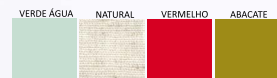

**SAI00082**

SAIA  
MIDI  
LINHO  
CARGO  
36-44

**TPF00372**  
 MACACÃO  
 PANTACOURT  
 LINHO  
 P-GG

**TPF00362**  
 BLUSA  
 DETALHE  
 LATERAL  
 P-GG

**BRF00245**  
 BERMUDA  
 ALFAIATARIA  
 36-44

**TPF00380**