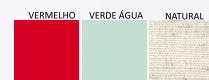

COR ÚNICA

**SAI00094**

SAIA  
ENVELOPE  
MIDI  
LISTRADA  
P-G

COR ÚNICA

**TPF00375**

VESTIDO  
MANGA  
ASSIMETRICA  
P-G

**TPF00369**

BLUSA  
UM OMBRO  
VISCOLINHO  
P-G